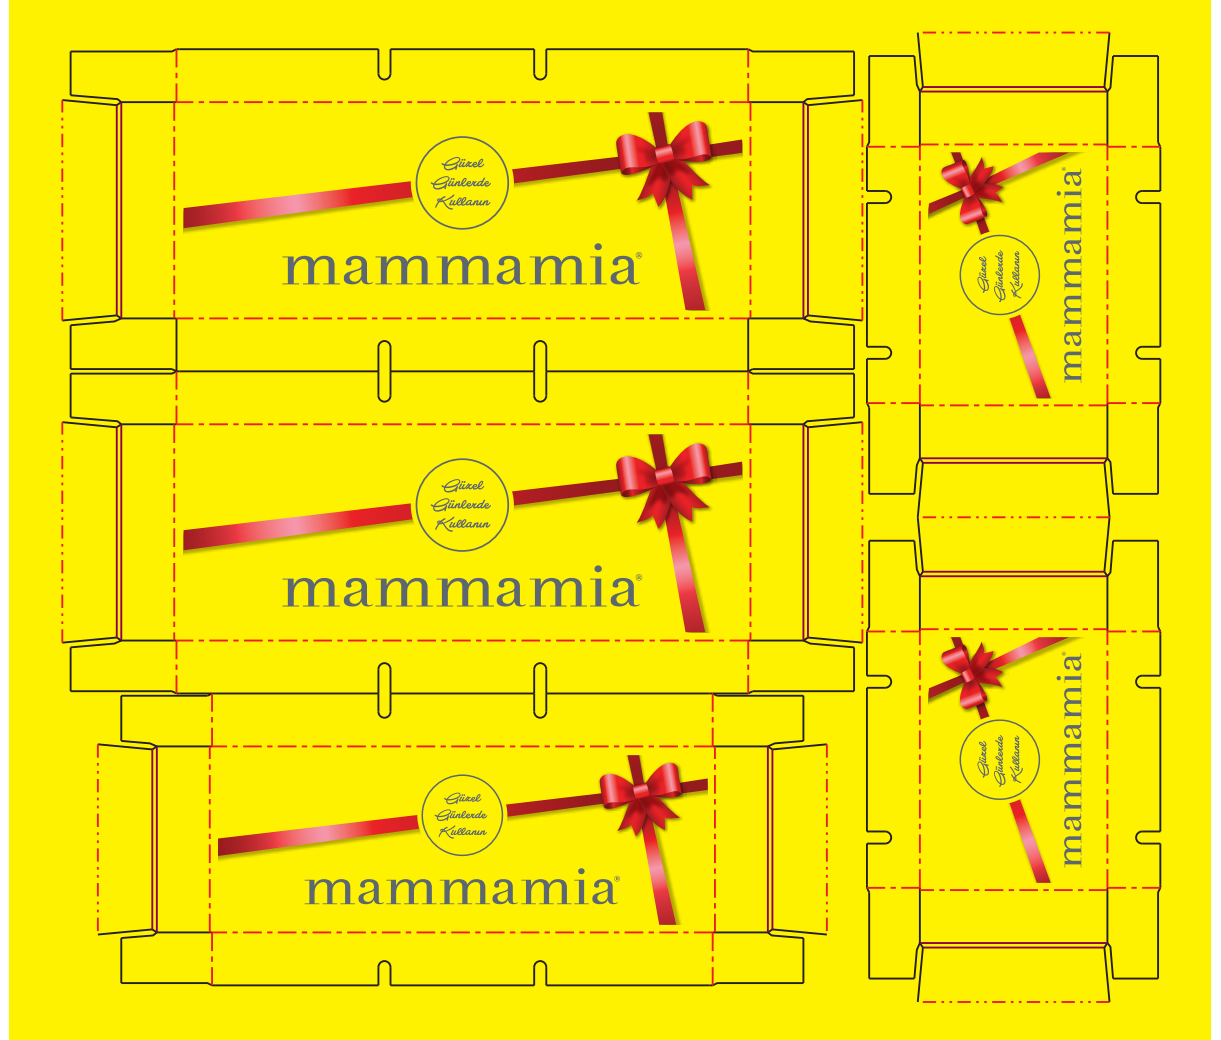

11.1 Ayakkabı Kutusu

Kapalı Kutu Ebatları: 30 x 18 x 9,5cm

Kağıt: Amerikan Bristol

Renk: 2 renk

Ölçek: %20

Hediye Kutusu

12.1 Hediye Kutusu Kapakları

Hediye Kutusu Kapakları

12.1 Hediye Kutusu Kapakları

Kapak Ebatları: 38,1 x 14,3 x 3,5cm
33,4 x 13 x 3,5cm
17,25 x 12,4 x 3,5cm

Kağıt: Amerikan Bristol

Renk: 3 renk

Ölçek: %20

Tabelalar

13.1 Lightbox Tabela

13.2 Dış Cephe Tabelası

Lightbox Tabela

13.1 Lightbox Tabela

Dış Cephe Tabela

13.2 Dış Cephe Tabelası

mammamia®

Bayraklar

14.1 Yatay Bayraklar

14.2 Dikey Bayraklar