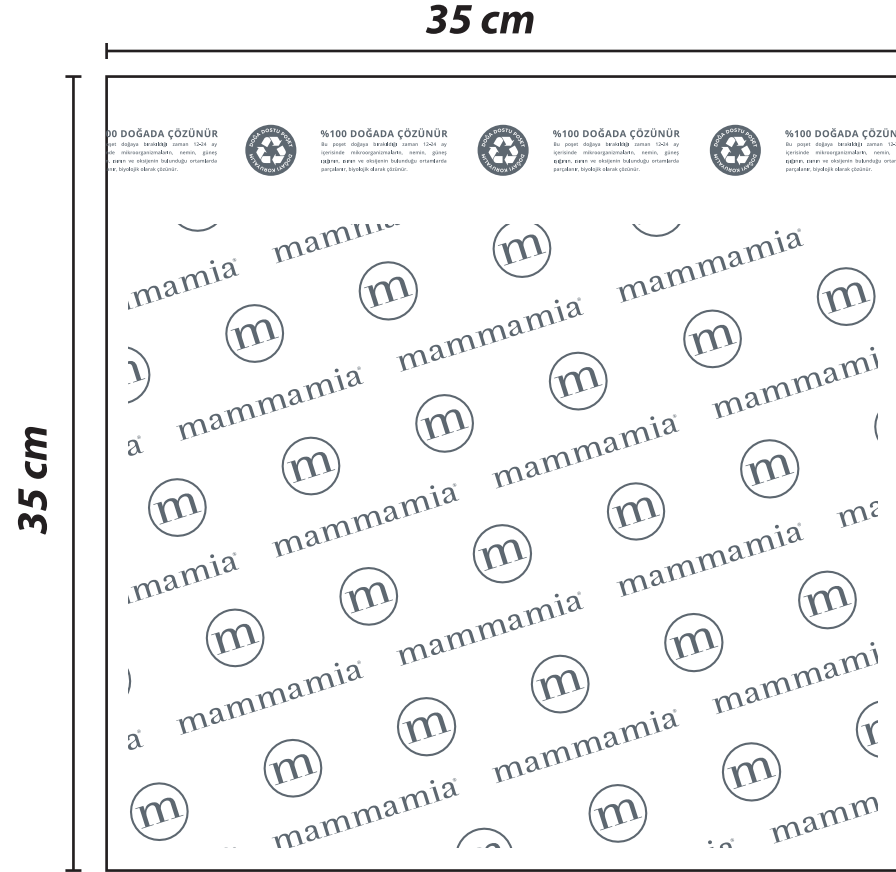

Ayakkabı Dış Poşeti

8.1 Ayakkabı Dış Poşeti

Ebat: 45x40cm

Naylon Poşet

Renk: 2 renk

Ölçek: %20

Bot Dış Poşeti

8.2 Bot Dış Poşeti

Ebat: 50x50cm

Naylon Poşet

Renk: 2 renk

Ölçek: %20

Çizme Dış Poşeti

8.3 Çizme Dış Poşeti

Ebat: 65x51cm

Naylon Poşet

Renk: 2 renk

Ölçek: %20

Ayakkabı İ Pořetleri

9.1 Ayakkabı İ Pořeti

9.2 Bot İ Pořeti

9.3 izme İ Pořeti

Ayakkabı İ Poşeti

9.1 Ayakkabı İ Poşeti

Ebat: 23x33cm
Şeffaf Naylon Poşet
Renk: Tek Renk

Ölek: %30

Bot İ Poşeti

9.2 Bot İ Poşeti

Ebat: 35x35cm

Şeffaf Naylon Poşet

Renk: Tek Renk

Ölçek: %30